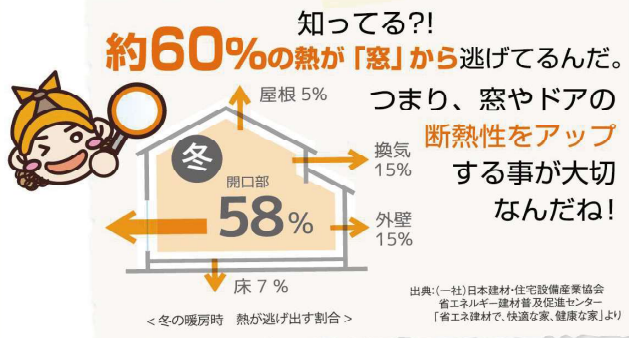

新年の
もち投げ参戦！

カフェ 竹内梨緒

鏡にゃんこ
可愛すぎ♡

カフェ 大橋千晴

子供たちと
餅つき！！

LIPRA

プラマー太田のリフォームショップ **リプラ**
プラマー太田のリフォームショップ **リプラ**

リフォーム 西尾

本社 【☎0563-32-3171】

カンタン!
スピード施工!

壁など
こわさない!

低コスト!

たった1日でできちゃう
快適リフォーム!

1 day
Reform

寒さ・結露のお悩みは、防音・断熱内窓インプラスにおまかせ!

TOSTEM

寒さのお悩みには... 二重窓にすると断熱性が飛躍的にアップします。

結露のお悩みには... 二重窓で空気層が生まれると結露が軽減されます!

結露によるトラブル

カビ ダニの発生

放っておくと、カビやダニが発生しアレルギーの原因に!

カビ・ダニの発生を予防!!

お掃除の手間も軽減!!

※建物の構造、お住まいの諸条件により得られる効果に違いがあります