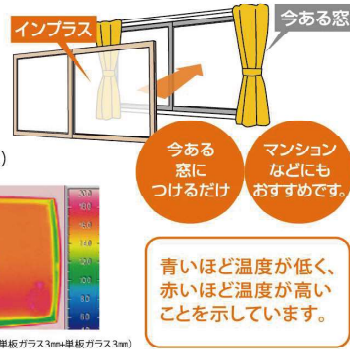

本社 【☎0563-32-3171】

カンタン!
スピード施工!

壁など
こわさない!

低コスト!

たった1日でできちゃう
快適リフォーム!

1 day
Reform

寒さ・結露のお悩みは、防音・断熱内窓インプラスにおまかせ!

TOSTEM

寒さのお悩みには... 二重窓にすると断熱性が飛躍的にアップします。

結露のお悩みには... 二重窓で空気層が生まれると結露が軽減されます!

結露によるトラブル

カビ ダニの発生

放っておくと、カビやダニが発生しアレルギーの原因に!

カビ・ダニの発生を予防!!

お掃除の手間も軽減!!

※建物の構造、お住まいの諸条件により得られる効果に違いがあります