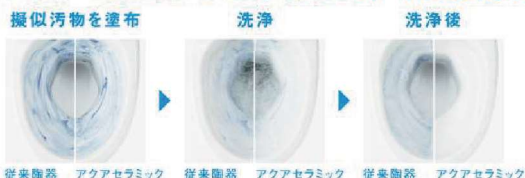

後悔しない♪

トイレリフォーム

ご存知ですか?最近のトイレは

「キレイ」が進化しています!

LIXILだけのこだわりをご紹介します!

POINT

1 とっても汚れに強いトイレになりました。

トイレのための新素材「アクアセラミック」。リング状の黒ずみや便器のくすみの原因となる水アカがこびりつかず※、キレイが続きます。

従来陶器 アクアセラミック

水アカで表面ザラザラ 水アカがこびりつかず、いつもツルツル

※定期的にお掃除しない場合、汚れが付着する場合があります。

POINT

2 キレイが続く「鉢内除菌」

【ニオイ原因菌の除菌効果】

気になるニオイをしっかりと押さえます

イオンがすみずみまで行き渡り除菌

電機代は約1.6円/日

キレイが1日中続く

Plasmacluster

※プラスマクラスター-ロゴ及びプラスマクラスター、Plasmaclusterは、シーブ株式会社の商標です。

アクアセラミックと今までのトイレの汚れ落ちを比較!

100年クリーン AQUA CERAMIC

しっかり上がって、すき間汚れをラクラクお掃除 [お掃除リフトアップ]

真上にしっかり上がり、お掃除できなかったすき間汚れが奥までラクに拭き取れます。気になるにの元の元もカットします。