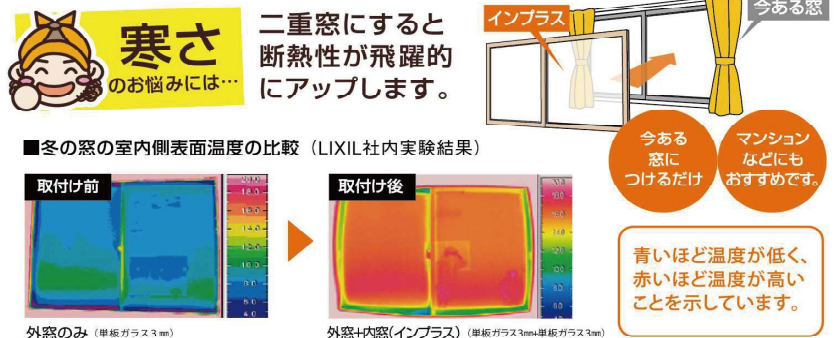

カンタン!
スピード施工!

壁など
こわさない!

低コスト!

たった1日でできちゃう
快適リフォーム!

1 day
Reform

寒さ・結露のお悩みは、防音・断熱内窓インプラスにおまかせ!

TOSTEM

結露のお悩みには... 二重窓で空気層が生まれると結露が軽減されます!

結露によるトラブル

- カビ
- ダニの発生

放っておくと、カビやダニが発生しアレルギーの原因に!

カビ・ダニの発生を予防!!

お掃除の手間も軽減!!

※建物の構造、お住まいの諸条件により得られる効果に違いがあります

光熱費のお悩みには... 断熱効果でエアコンの効率がアップ!

年間冷暖房費

約16,670円 節約!

■年間冷暖房費の比較

外窓+インプラス+一般複層ガラス	59,880円
外窓のみ	76,550円

省エネや節電につながります!

※[算出条件]シミュレーション地区:東京 ●2階建て、4人家族、居室の窓(9窓)にインプラスを設置
※製品の性能について、お客様の住まいの諸条件により得られる効果に違いがあります。

お客様満足度92%

インプラス設置後アンケートで高い評価をいただいています。

寒さとカビにサヨナラ! 騒音もなくなり、よく眠れるように。

これなら窓まわりの悩みも解決しそうね!

まだまだあります! お手軽・お手頃な快適リフォーム!

冬のカラカラ・ジメジメのお悩みには... 優れた調湿機能で お部屋はいつでも快適に!

調湿機能で快適だから エアコン使用を抑えます

エコカラット 吸放湿の仕組み

【高湿度】湿度が高くなると湿気を吸収

【乾燥】湿度が低くなると湿気を放出

調湿機能で冬の乾燥や結露を防いで快適に

INAX 健康建材 エコカラットプラス

4㎡プラン ECP-DP-04D1/NUR-041 価格: 93,000円

工期 1日

お部屋のデザインのお悩みには... 断熱をやさしく、美しく。蜂の巣構造で断熱効果アップ!

暖房熱の流出を約43%カット

ハニカム(蜂の巣)構造スクリーンの断面図

ハニカム内の空気層

生地

ハニカム内の空気層が窓と室内の間に空気層を作り出し保温性を発揮。

※室内外の環境によっては、ハニカムスクリーンの高い断熱効果によりガラスに結露が発生する場合があります

川島織物セルコン

ハニカムスクリーン

サイズ: 幅114cm、高さ130cm
スタンダードタイプ(採光生地)
価格: 38,000円

工期 1日

※(財)日本繊維製品品質技術センター試験結果

断熱なら 断熱仕様で冬場もあったか

TOSTEM

リシェント玄関ドア3

断熱4仕様 親子 M24型 木目調
本体・子扉ガラス入り完成品 手動タイプ
サイズ: 幅124cm、高さ235cm
価格: 478,000円

工期 1日

※掲載価格には施工費、消費税は含まれておりません。

断熱なら 断熱効果がある、複層ガラスタイプの引戸

TOSTEM

リシェント 玄関引戸

PG仕様 15型 縦通 木目調
ランマなし本体ガラス入り完成品
サイズ: 幅169cm、高さ227cm
価格: 404,000円

工期 1日

防犯なら 今ある窓に付けて、防犯・防風対策を

TOSTEM

リフォームシャッター 手動 標準タイプ

サイズ: (採寸寸法) 幅200cm、高さ239cm (本体・ガイドレール・リフォーム枠) 価格: 96,000円

工期 1日

※お客様のご希望と環境により効果異なる場合がございます。※掲載の工期は目安となります。※画像はイメージです。※デザインの内容は2017年10月現在のものです。アライン・仕様については変更となる場合がございます。

断熱パワーで寒さと結露に勝つ!

解決

次回は隊員大集合だよ! よろしくね!!

解決隊! 大集合!!

お見積り・お問い合わせは...

LIPRA リフォーム 西尾

プラマール太田のリフォームショップLIPRA 本社
〒444-0516 西尾市吉良町吉田天笠桂 117-1 【☎0563-32-3171】

プラマール太田のリフォームショップLIPRA 横須賀店
〒444-0521 西尾市吉良町上横須賀錦打 27-1 【☎0563-75-5577】