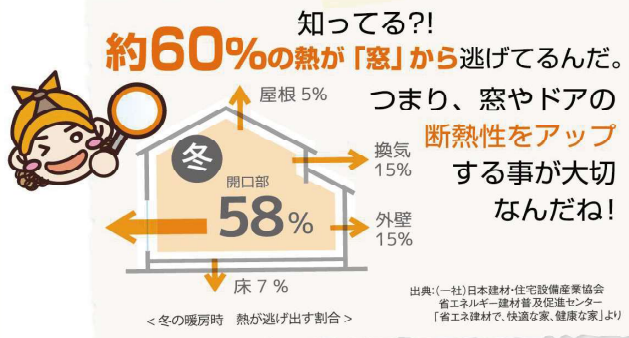

カンタン!
スピード施工!

壁など
こわさない!

低コスト!

たった1日でできちゃう
快適リフォーム!

1 day
Reform

寒さ・結露のお悩みは、防音・断熱内窓インプラスにおまかせ!

TOSTEM

結露のお悩みには... 二重窓で空気層が生まれると結露が軽減されます!

結露によるトラブル

- カビ
- ダニの発生

放っておくと、カビやダニが発生しアレルギーの原因に!

カビ・ダニの発生を予防!!

お掃除の手間も軽減!!

※建物の構造、お住まいの諸条件により得られる効果に違いがあります

光熱費のお悩みには... 断熱効果でエアコンの効率がアップ!

年間冷暖房費

約16,670円 節約!

■年間冷暖房費の比較

外窓+インプラス+一般複層ガラス	59,880円
外窓のみ	76,550円

省エネや節電につながります!

※[算出条件]シミュレーション地区:東京 ●2階建て、4人家族、居室の窓(9窓)にインプラスを設置
※製品の性能について、お客様の住まいの諸条件により得られる効果に違いがあります。

お客様満足度92%

インプラス設置後アンケートで高い評価をいただいています。

寒さとカビにサヨナラ! 騒音もなくなり、よく眠れるように。

これなら窓まわりの悩みも解決しそうね!

まだまだあります! お手軽・お手頃な快適リフォーム!

冬のカラカラ・ジメジメのお悩みには... 優れた調湿機能で お部屋はいつでも快適に!

調湿機能で快適だから エアコン使用を抑えます

エコカラット 吸放湿の仕組み

【高湿度】湿度が高くなると湿気を吸収

【乾燥】湿度が低くなると湿気を放出

調湿機能で冬の乾燥や結露を防いで快適に

INAX 健康建材 エコカラットプラス

4㎡プラン ECP-DP-04D1/NUR-041 価格: 93,000円

工期 1日

お部屋のデザインのお悩みには... 断熱をやさしく、美しく。蜂の巣構造で断熱効果アップ!

暖房熱の流出を約43%カット

ハニカム(蜂の巣)構造スクリーンの断面図

ハニカム内の空気層

生地

ハニカム内の空気層が窓と室内の間に空気層を作り出し保温性を発揮。

※室内外の環境によっては、ハニカムスクリーンの高い断熱効果によりガラスに結露が発生する場合があります

川島織物セルコン

ハニカムスクリーン

サイズ: 幅114cm、高さ130cm
スタンダードタイプ(採光生地)
価格: 38,000円

工期 1日

※(財)日本繊維製品品質技術センター試験結果

断熱なら 断熱仕様で冬場もあったか

TOSTEM

リシェント玄関ドア3

断熱4仕様 親子 M24型 木目調
本体・子扉ガラス入り完成品 手動タイプ
サイズ: 幅124cm、高さ235cm
価格: 478,000円

工期 1日

※掲載価格には施工費、消費税は含まれておりません。

断熱なら 断熱効果がある、複層ガラスタイプの引戸

TOSTEM

リシェント 玄関引戸

PG仕様 15型 縦通 木目調
ランマなし本体ガラス入り完成品
サイズ: 幅169cm、高さ227cm
価格: 404,000円

工期 1日

防犯なら 今ある窓に付けて、防犯・防風対策を

TOSTEM

リフォームシャッター 手動 標準タイプ

サイズ: (採寸寸法) 幅200cm、高さ239cm (本体・ガイドレール・リフォーム枠) 価格: 96,000円

工期 1日

※お客様のご希望と環境により効果異なる場合がございます。※掲載の工期は目安となります。※画像はイメージです。※デザインの内容は2017年10月現在のものです。アライン・仕様については変更となる場合がございます。

断熱パワーで寒さと結露に勝つ!

解決

次回は隊員大集合だよ! よろしくね!!

解決隊! 大集合!!

お見積り・お問い合わせは...

LIPRA リフォーム 西尾

プラマール太田のリフォームショップLIPRA 本社
〒444-0516 西尾市吉良町吉田天笠桂 117-1 【☎0563-32-3171】

プラマール太田のリフォームショップLIPRA 横須賀店
〒444-0521 西尾市吉良町上横須賀錦打 27-1 【☎0563-75-5577】