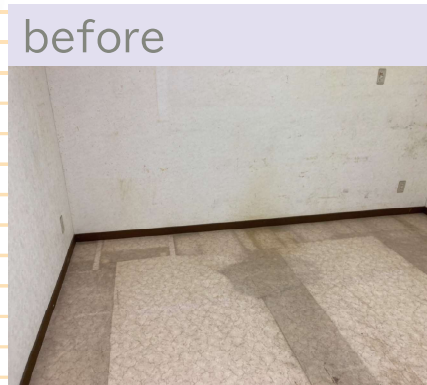

和室リフォーム

↑【M様邸】

施工日数 14日程

和室を作るのが長年の願いであったM様。
M様のこだわりを1つ1つ形にし、オシャレでまとまりのある和室空間が完成しました。お気に入り、リビングと和室を繋ぐ格子の引き戸。より一層和室への出入りが楽しみになりますね！

LIPRA

リフォーム 西尾

プラマー太田のリフォームショップリプラ 本社 【☎0563-32-3171】
プラマー太田のリフォームショップリプラ 横須賀店 【☎0563-75-5577】