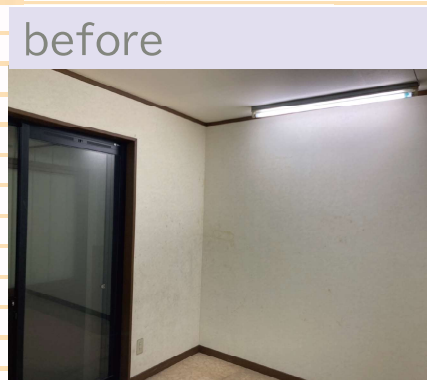

和室リフォーム

↑【M様邸】

施工日数 14日程

和室を作るのが長年の願いであったM様。
M様のこだわりを1つ1つ形にし、オシャレでまとまりのある和室空間が完成しました。お気に入り、リビングと和室を繋ぐ格子の引き戸。より一層和室への出入りが楽しみになりますね！

LIPRA

リフォーム 西尾

プラマー太田のリフォームショップリプラ 本社 【☎0563-32-3171】
プラマー太田のリフォームショップリプラ 横須賀店 【☎0563-75-5577】