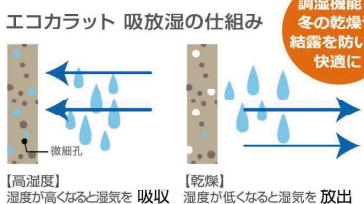

TOSTEM

二重窓にすると断熱性が飛躍的にアップします。

■冬の窓の室内側表面温度の比較 (LIXIL社内実験結果)

今ある窓につけるだけ マンションなどにもおすすめです。

青いほど温度が低く、赤いほど温度が高いことを示しています。

二重窓で空気層が生まれると結露が軽減されます!

結露によるトラブル

放っておくと、カビやダニが発生しアレルギーの原因に!

カビ・ダニの発生を予防!!

お掃除の手間も軽減!!

※建物の構造、お住まいの諸条件により得られる効果に違いがあります

断熱効果でエアコンの効率がアップ!

省エネや節電につながります!

年間冷暖房費
約16,670円
節約!

■年間冷暖房費の比較

※[算出条件]シミュレーション地区:東京 ●2階建て/4人家族/居室の窓(9窓)にインプラスを設置
※製品の性能について、お客様のお住まいの諸条件により得られる効果に違いがあります。

これなら窓まわりの悩みも解決しそうですね!

まだまだあります! お手軽・お手頃な快適リフォーム!

優れた調湿機能でお部屋はいつでも快適に!

調湿機能で冬の乾燥や結露を防いで快適に

調湿機能で快適だからエアコン使用を抑えます

INAX
健康建材
エコカラットプラス
4mプラン
ECP-DP-04D1/NUR-041
価格: 93,000円

断熱をやさしく、美しく。蜂の巣構造で断熱効果アップ!

暖房熱の流出を約43%カット

川島織物セルコン
ハニカムスクリーン
サイズ: 幅114cm、高さ130cm
スタンダードタイプ(採光生地)
価格: 38,000円~

※(財)日本繊維製品品質技術センター試験結果

断熱なら 断熱仕様で冬場もあったか

工期 1日

TOSTEM
リシェント玄関ドア 3
断熱4仕様 親子 M24型 木目調
本体・子扉ガラス入り完成品 手動タイプ
サイズ: 幅124cm、高さ235cm
価格: 478,000円