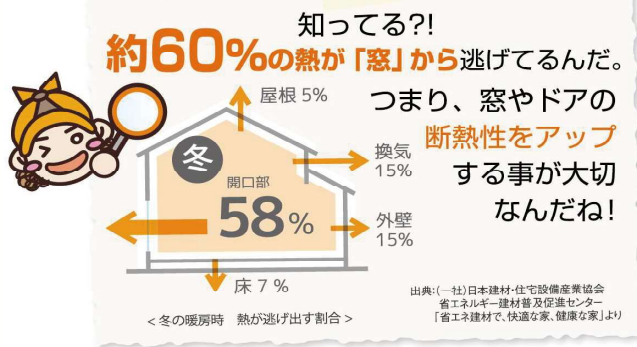

LIPRA

プラマー太田のリフォームショップリプラ

TEL (0563)
32-3170

リフォーム 西尾

カンタン! スピード施工! 壁などこわさない! 低コスト!

たった1日でできちゃう
快適リフォーム!

1 day Reform

寒さ・結露のお悩みは、防音・断熱内窓インプラスにおまかせ!

TOSTEM

二重窓にすると断熱性が飛躍的にアップします。

■冬の窓の室内側表面温度の比較 (LIXIL社内実験結果)

今ある窓につけるだけ マンションなどにもおすすめです。

青いほど温度が低く、赤いほど温度が高いことを示しています。

二重窓で空気層が生まれると結露が軽減されます!

結露によるトラブル

放っておくと、カビやダニが発生しアレルギーの原因に!

カビ・ダニの発生を予防!!

お掃除の手間も軽減!!

※建物の構造、お住まいの諸条件により得られる効果に違いがあります

断熱効果でエアコンの効率がアップ!

省エネや節電につながります!

年間冷暖房費
約16,670円
節約!

■年間冷暖房費の比較

※[算出条件]シミュレーション地区:東京 ●2階建て/4人家族/居室の窓(9窓)にインプラスを設置
※製品の性能について、お客様のお住まいの諸条件により得られる効果に違いがあります。