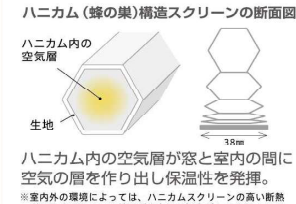

TOSTEM

二重窓にすると断熱性が飛躍的にアップします。

■冬の窓の室内側表面温度の比較 (LIXIL社内実験結果)

今ある窓につけるだけ マンションなどにもおすすめです。

青いほど温度が低く、赤いほど温度が高いことを示しています。

二重窓で空気層が生まれると結露が軽減されます!

結露によるトラブル

放っておくと、カビやダニが発生しアレルギーの原因に!

これなら窓まわりの悩みも解決しそうですね!

まだまだあります! お手軽・お手頃な快適リフォーム!

優れた調湿機能でお部屋はいつでも快適に!

調湿機能で冬の乾燥や結露を防いで快適に

調湿機能で快適だからエアコン使用を抑えます

INAX
健康建材
エコカラットプラス
4mプラン
ECP-DP-04D1/NUR-041
価格: 93,000円

断熱をやさしく、美しく。蜂の巣構造で断熱効果アップ!

暖房熱の流出を約43%カット

川島織物セルコン
ハニカムスクリーン
サイズ: 幅114cm、高さ130cm
スタンダードタイプ(採光生地)
価格: 38,000円~

※(財)日本繊維製品品質技術センター試験結果

断熱なら 断熱仕様で冬場もあったか

工期 1日

TOSTEM
リシェント玄関ドア 3
断熱4仕様 親子 M24型 木目調
本体・子扉ガラス入り完成品 手動タイプ
サイズ: 幅124cm、高さ235cm
価格: 478,000円