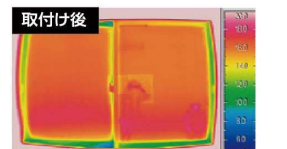

TOSTEM

二重窓にすると断熱性が飛躍的にアップします。

■冬の窓の室内側表面温度の比較 (LIXIL社内実験結果)

今ある窓につけるだけ マンションなどにもおすすめです。

青いほど温度が低く、赤いほど温度が高いことを示しています。

二重窓で空気層が生まれると結露が軽減されます!

結露によるトラブル

放っておくと、カビやダニが発生しアレルギーの原因に!