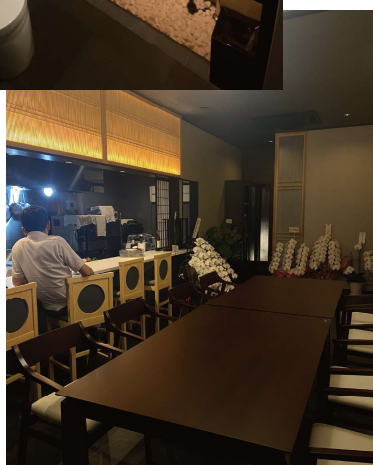

2021.夏

おうち日和

Vol.27

店舗新築工事

【ヤマヒロ石原海苔店
料理部門石原シェフ様】

建物形態 木造平屋建て

施工日数 4か月

普段は出張シェフをされている石原様。調理をする姿はとってもかっこよく、運ばれてくる料理はどれもこれも素晴らしいものばかり！ファンが多く、予約困難！そんなシェフから、ご利用者様限定のレストランを作りたいというご依頼を頂きました。